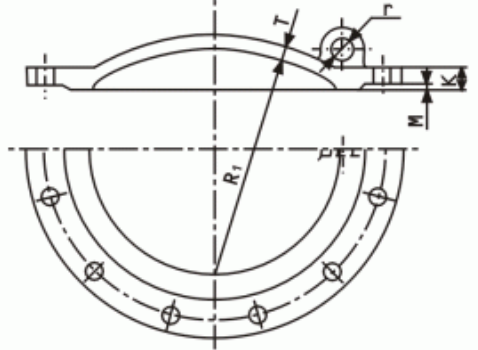

Blind Flange

DN 75 · 100mm

DN 150~1500mm
(Apply to 7.5kg/cm²、10kg/cm²)

DN 150~1500mm
(Apply to 16kg/cm²、20kg/cm²)

Unit: mm

Nom. size	Dimensions															Weight (kg)				
	D	R ₁	R ₂	r	7.5 K			10 K			16 K			20 K			7.5 K	10 K	16 K	20 K
					T	K	M	T	K	M	T	K	M	T	K	M				
75	-	-	-	-	18.0	21	3	16.0	18	2	18	20	2	20	22	2	4.53	3.01	3.76	4.16
100	-	-	-	-	18.0	21	3	16.0	18	2	20	22	2	22	24	2	5.81	3.98	5.39	5.91
150	150	250	-	-	9.0	22	3	9.0	22	2	9	24	2	9	28	2	8.22	7.63	9.87	11.50
200	200	300	-	-	11.0	23	3	11.0	22	2	11	26	2	11	30	2	11.90	10.40	14.10	16.00
250	250	350	-	-	12.0	24	3	12.0	24	2	14	28	2	14	34	2	17.70	16.80	24.00	28.00
300	300	400	30	-	12.5	25	3	12.5	24	3	16	30	3	16	36	3	23.50	20.30	31.80	36.40
350	350	450	30	-	13.0	26	3	13.0	26	3	18	34	3	18	40	3	31.50	25.80	44.20	49.70
400	400	500	35	-	14.0	27	3	14.0	28	3	20	38	3	20	46	3	39.30	36.40	62.20	71.60
450	450	550	35	-	14.5	28	3	14.5	30	3	23	40	3	23	48	3	51.50	47.20	83.70	94.80
500	500	600	35	-	15.0	30	4	15.0	30	3	25	42	3	25	50	3	62.50	56.30	104.00	116.00
600	600	700	35	-	17.0	32	4	17.0	32	3	29	46	3	29	54	3	87.60	82.70	152.00	166.00
700	700	800	40	-	19.0	34	4	19.0	34	3	34	50	5	34	64	5	123.00	116.00	216.00	268.00
800	800	900	40	-	22.0	36	4	22.0	36	3	38	54	5	38	72	5	167.00	162.00	301.00	394.00
900	900	1000	40	-	24.0	38	4	24.0	38	3	43	58	5	43	76	5	224.00	208.00	393.00	505.00
1000	1000	1100	45	-	27.0	40	4	27.0	40	3	47	62	5	-	-	-	290.00	276.00	524.00	-
1100	1100	1200	45	-	29.0	42	4	29.0	42	3	51	66	5	-	-	-	361.00	348.00	648.00	-
1200	1200	1300	45	-	32.0	44	4	32.0	44	3	56	70	5	-	-	-	449.00	445.00	816.00	-
1350	1350	1450	50	-	35.0	48	4	35.0	48	3	62	76	5	-	-	-	609.00	595.00	1120.00	-
1500	1500	1600	50	-	39.0	50	5	39.0	50	3	70	80	5	-	-	-	791.00	785.00	1460.00	-