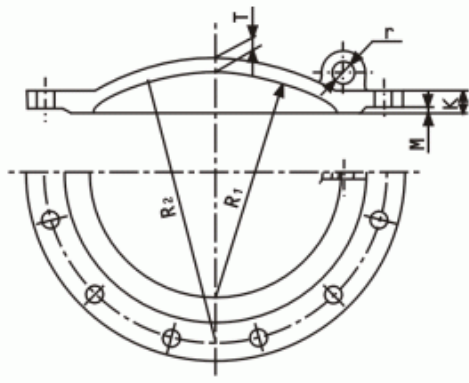

Blind Flange

DN 75 · 100mm

DN 150~1500mm
(Apply to 7.5kg/cm²、10kg/cm²)

DN 150~1500mm
(Apply to 16kg/cm²、20kg/cm²)

Unit: mm

Nom. size	Dimensions															Weight (kg)				
	D	R ₁	R ₂	r	7.5 K			10 K			16 K			20 K			7.5 K	10 K	16 K	20 K
					T	K	M	T	K	M	T	K	M	T	K	M				
75	-	-	-	-	18.0	21	3	16.0	18	2	18	20	2	20	22	2	4.53	3.01	3.76	4.16
100	-	-	-	-	18.0	21	3	16.0	18	2	20	22	2	22	24	2	5.81	3.98	5.39	5.91
150	150	250	-	-	9.0	22	3	9.0	22	2	9	24	2	9	28	2	8.22	7.63	9.87	11.50
200	200	300	-	-	11.0	23	3	11.0	22	2	11	26	2	11	30	2	11.90	10.40	14.10	16.00
250	250	350	-	-	12.0	24	3	12.0	24	2	14	28	2	14	34	2	17.70	16.80	24.00	28.00
300	300	400	30	-	12.5	25	3	12.5	24	3	16	30	3	16	36	3	23.50	20.30	31.80	36.40
350	350	450	30	-	13.0	26	3	13.0	26	3	18	34	3	18	40	3	31.50	25.80	44.20	49.70
400	400	500	35	-	14.0	27	3	14.0	28	3	20	38	3	20	46	3	39.30	36.40	62.20	71.60
450	450	550	35	-	14.5	28	3	14.5	30	3	23	40	3	23	48	3	51.50	47.20	83.70	94.80
500	500	600	35	-	15.0	30	4	15.0	30	3	25	42	3	25	50	3	62.50	56.30	104.00	116.00
600	600	700	35	-	17.0	32	4	17.0	32	3	29	46	3	29	54	3	87.60	82.70	152.00	166.00
700	700	800	40	-	19.0	34	4	19.0	34	3	34	50	5	34	64	5	123.00	116.00	216.00	268.00
800	800	900	40	-	22.0	36	4	22.0	36	3	38	54	5	38	72	5	167.00	162.00	301.00	394.00
900	900	1000	40	-	24.0	38	4	24.0	38	3	43	58	5	43	76	5	224.00	208.00	393.00	505.00
1000	1000	1100	45	-	27.0	40	4	27.0	40	3	47	62	5	-	-	-	290.00	276.00	524.00	-
1100	1100	1200	45	-	29.0	42	4	29.0	42	3	51	66	5	-	-	-	361.00	348.00	648.00	-
1200	1200	1300	45	-	32.0	44	4	32.0	44	3	56	70	5	-	-	-	449.00	445.00	816.00	-
1350	1350	1450	50	-	35.0	48	4	35.0	48	3	62	76	5	-	-	-	609.00	595.00	1120.00	-
1500	1500	1600	50	-	39.0	50	5	39.0	50	3	70	80	5	-	-	-	791.00	785.00	1460.00	-