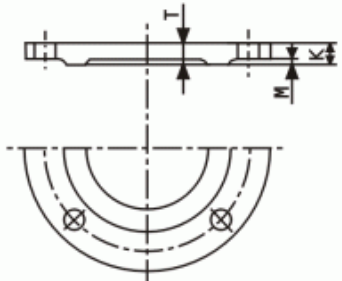

Blind Flange

DN 75 · 100mm

DN 150~1500mm
(Apply to 7.5kg/cm²、10kg/cm²)

DN 150~1500mm
(Apply to 16kg/cm²、20kg/cm²)

Unit: mm

Nom. size	Dimensions															Weight (kg)				
	D	R ₁	R ₂	r	7.5 K			10 K			16 K			20 K			7.5 K	10 K	16 K	20 K
					T	K	M	T	K	M	T	K	M	T	K	M				
75	-	-	-	-	18.0	21	3	16.0	18	2	18	20	2	20	22	2	4.53	3.01	3.76	4.16
100	-	-	-	-	18.0	21	3	16.0	18	2	20	22	2	22	24	2	5.81	3.98	5.39	5.91
150	150	250	-	-	9.0	22	3	9.0	22	2	9	24	2	9	28	2	8.22	7.63	9.87	11.50
200	200	300	-	-	11.0	23	3	11.0	22	2	11	26	2	11	30	2	11.90	10.40	14.10	16.00
250	250	350	-	-	12.0	24	3	12.0	24	2	14	28	2	14	34	2	17.70	16.80	24.00	28.00
300	300	400	30	-	12.5	25	3	12.5	24	3	16	30	3	16	36	3	23.50	20.30	31.80	36.40
350	350	450	30	-	13.0	26	3	13.0	26	3	18	34	3	18	40	3	31.50	25.80	44.20	49.70
400	400	500	35	-	14.0	27	3	14.0	28	3	20	38	3	20	46	3	39.30	36.40	62.20	71.60
450	450	550	35	-	14.5	28	3	14.5	30	3	23	40	3	23	48	3	51.50	47.20	83.70	94.80
500	500	600	35	-	15.0	30	4	15.0	30	3	25	42	3	25	50	3	62.50	56.30	104.00	116.00
600	600	700	35	-	17.0	32	4	17.0	32	3	29	46	3	29	54	3	87.60	82.70	152.00	166.00
700	700	800	40	-	19.0	34	4	19.0	34	3	34	50	5	34	64	5	123.00	116.00	216.00	268.00
800	800	900	40	-	22.0	36	4	22.0	36	3	38	54	5	38	72	5	167.00	162.00	301.00	394.00
900	900	1000	40	-	24.0	38	4	24.0	38	3	43	58	5	43	76	5	224.00	208.00	393.00	505.00
1000	1000	1100	45	-	27.0	40	4	27.0	40	3	47	62	5	-	-	-	290.00	276.00	524.00	-
1100	1100	1200	45	-	29.0	42	4	29.0	42	3	51	66	5	-	-	-	361.00	348.00	648.00	-
1200	1200	1300	45	-	32.0	44	4	32.0	44	3	56	70	5	-	-	-	449.00	445.00	816.00	-
1350	1350	1450	50	-	35.0	48	4	35.0	48	3	62	76	5	-	-	-	609.00	595.00	1120.00	-
1500	1500	1600	50	-	39.0	50	5	39.0	50	3	70	80	5	-	-	-	791.00	785.00	1460.00	-